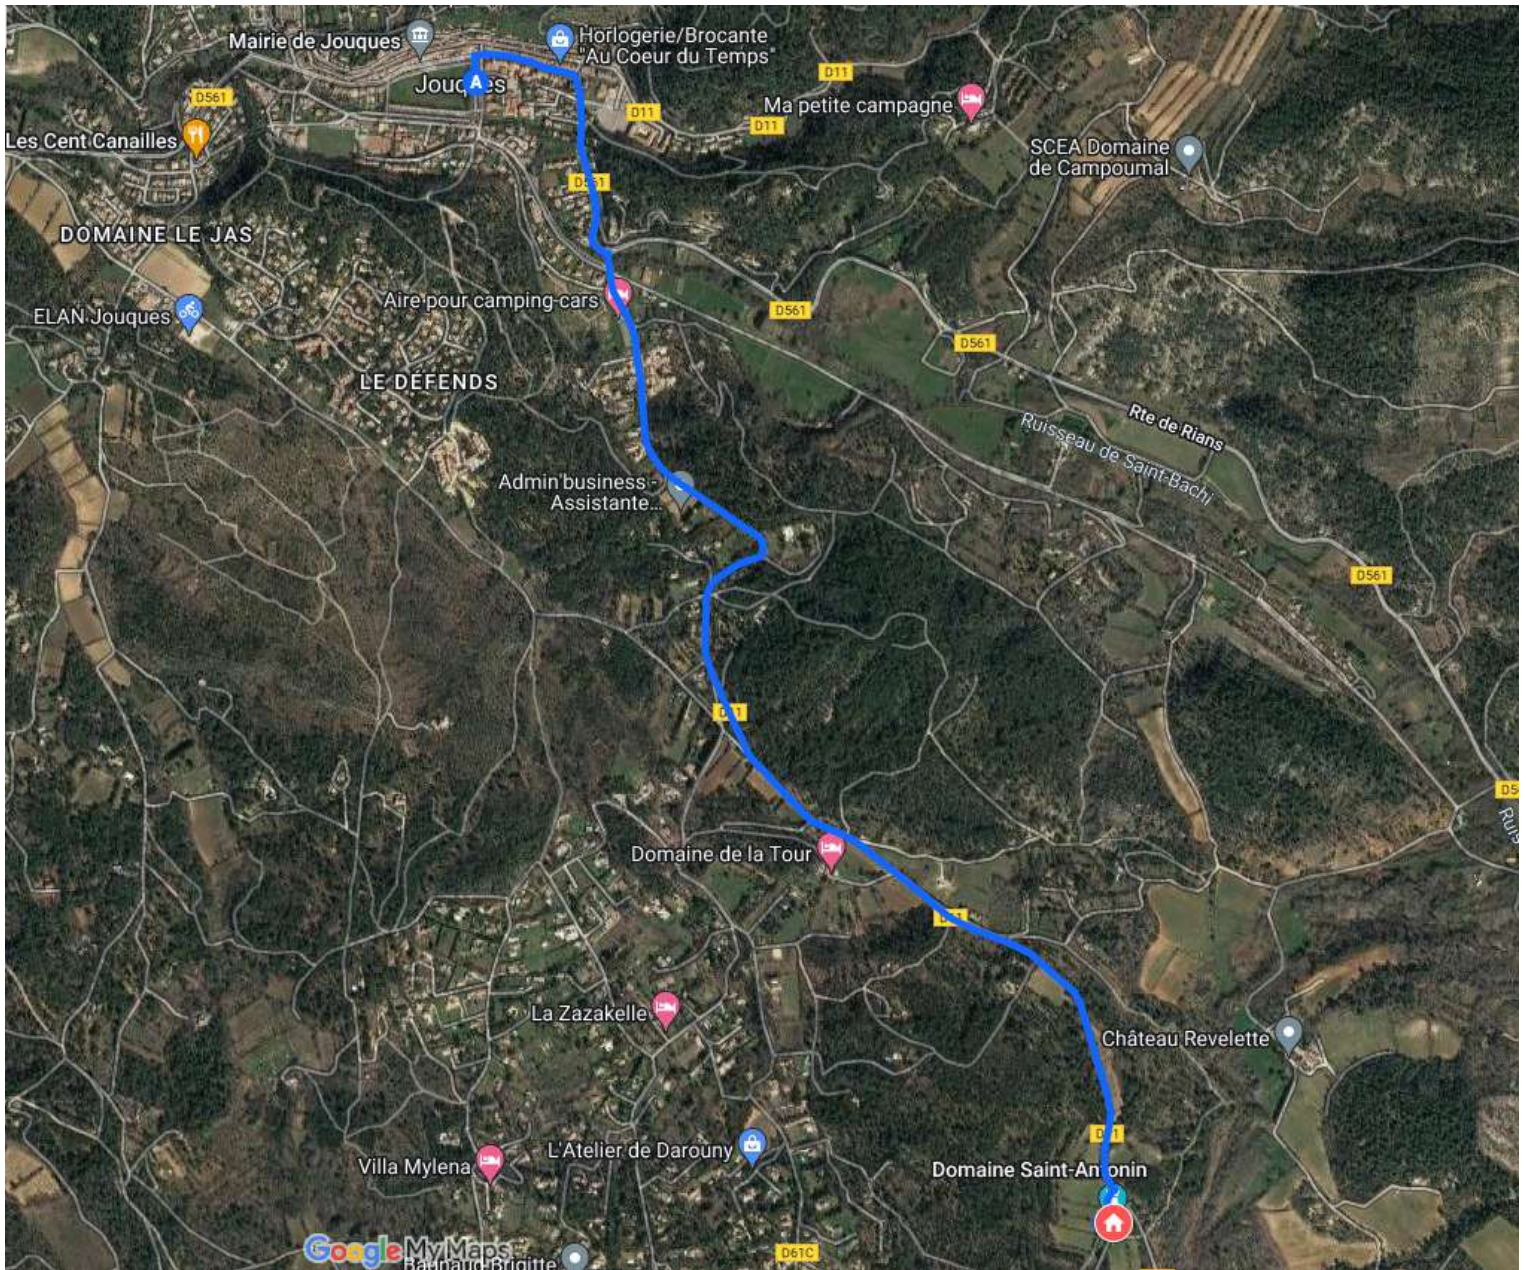

# Domaine Saint-Antonin

*Au cœur de la Provence, depuis 1633 !*

Domaine familial, depuis 1633  
<http://saint-antonin.net>  
[contact@saint-antonin.net](mailto:contact@saint-antonin.net)

Route de Vauvenargues  
13490, Jouques  
[06.11.53.30.69](tel:06.11.53.30.69)